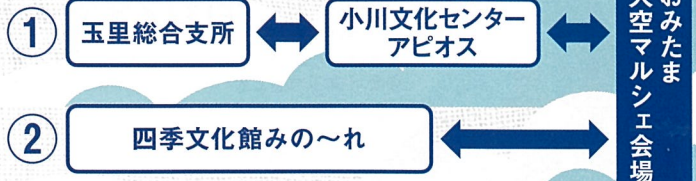

イベント情報

そ・ら・らエリア

- ステージイベント
- 大抽選会
- マルシェ約60店舗
(関係団体・市内在住者 など)
- 働く車の展示 など

県道歩道エリア

- マルシェ約15店舗
- イベント など

無料シャトルバス乗降所

- 小川文化センターアピオス
〒311-3423 茨城県小美玉市小川225番地
- 四季文化館みの〜れ
〒319-0132 茨城県小美玉市部室1069番地
- 玉里総合支所
〒311-3436 茨城県小美玉市上玉里1122番地
- 茨城空港
〒311-3416 茨城県小美玉市与沢1601番地55
- 空のえき「そらら」
〒311-3413 茨城県小美玉市山野1628番地44

無料シャトルバスは概ね30分間隔で運行します
8:20~16:20